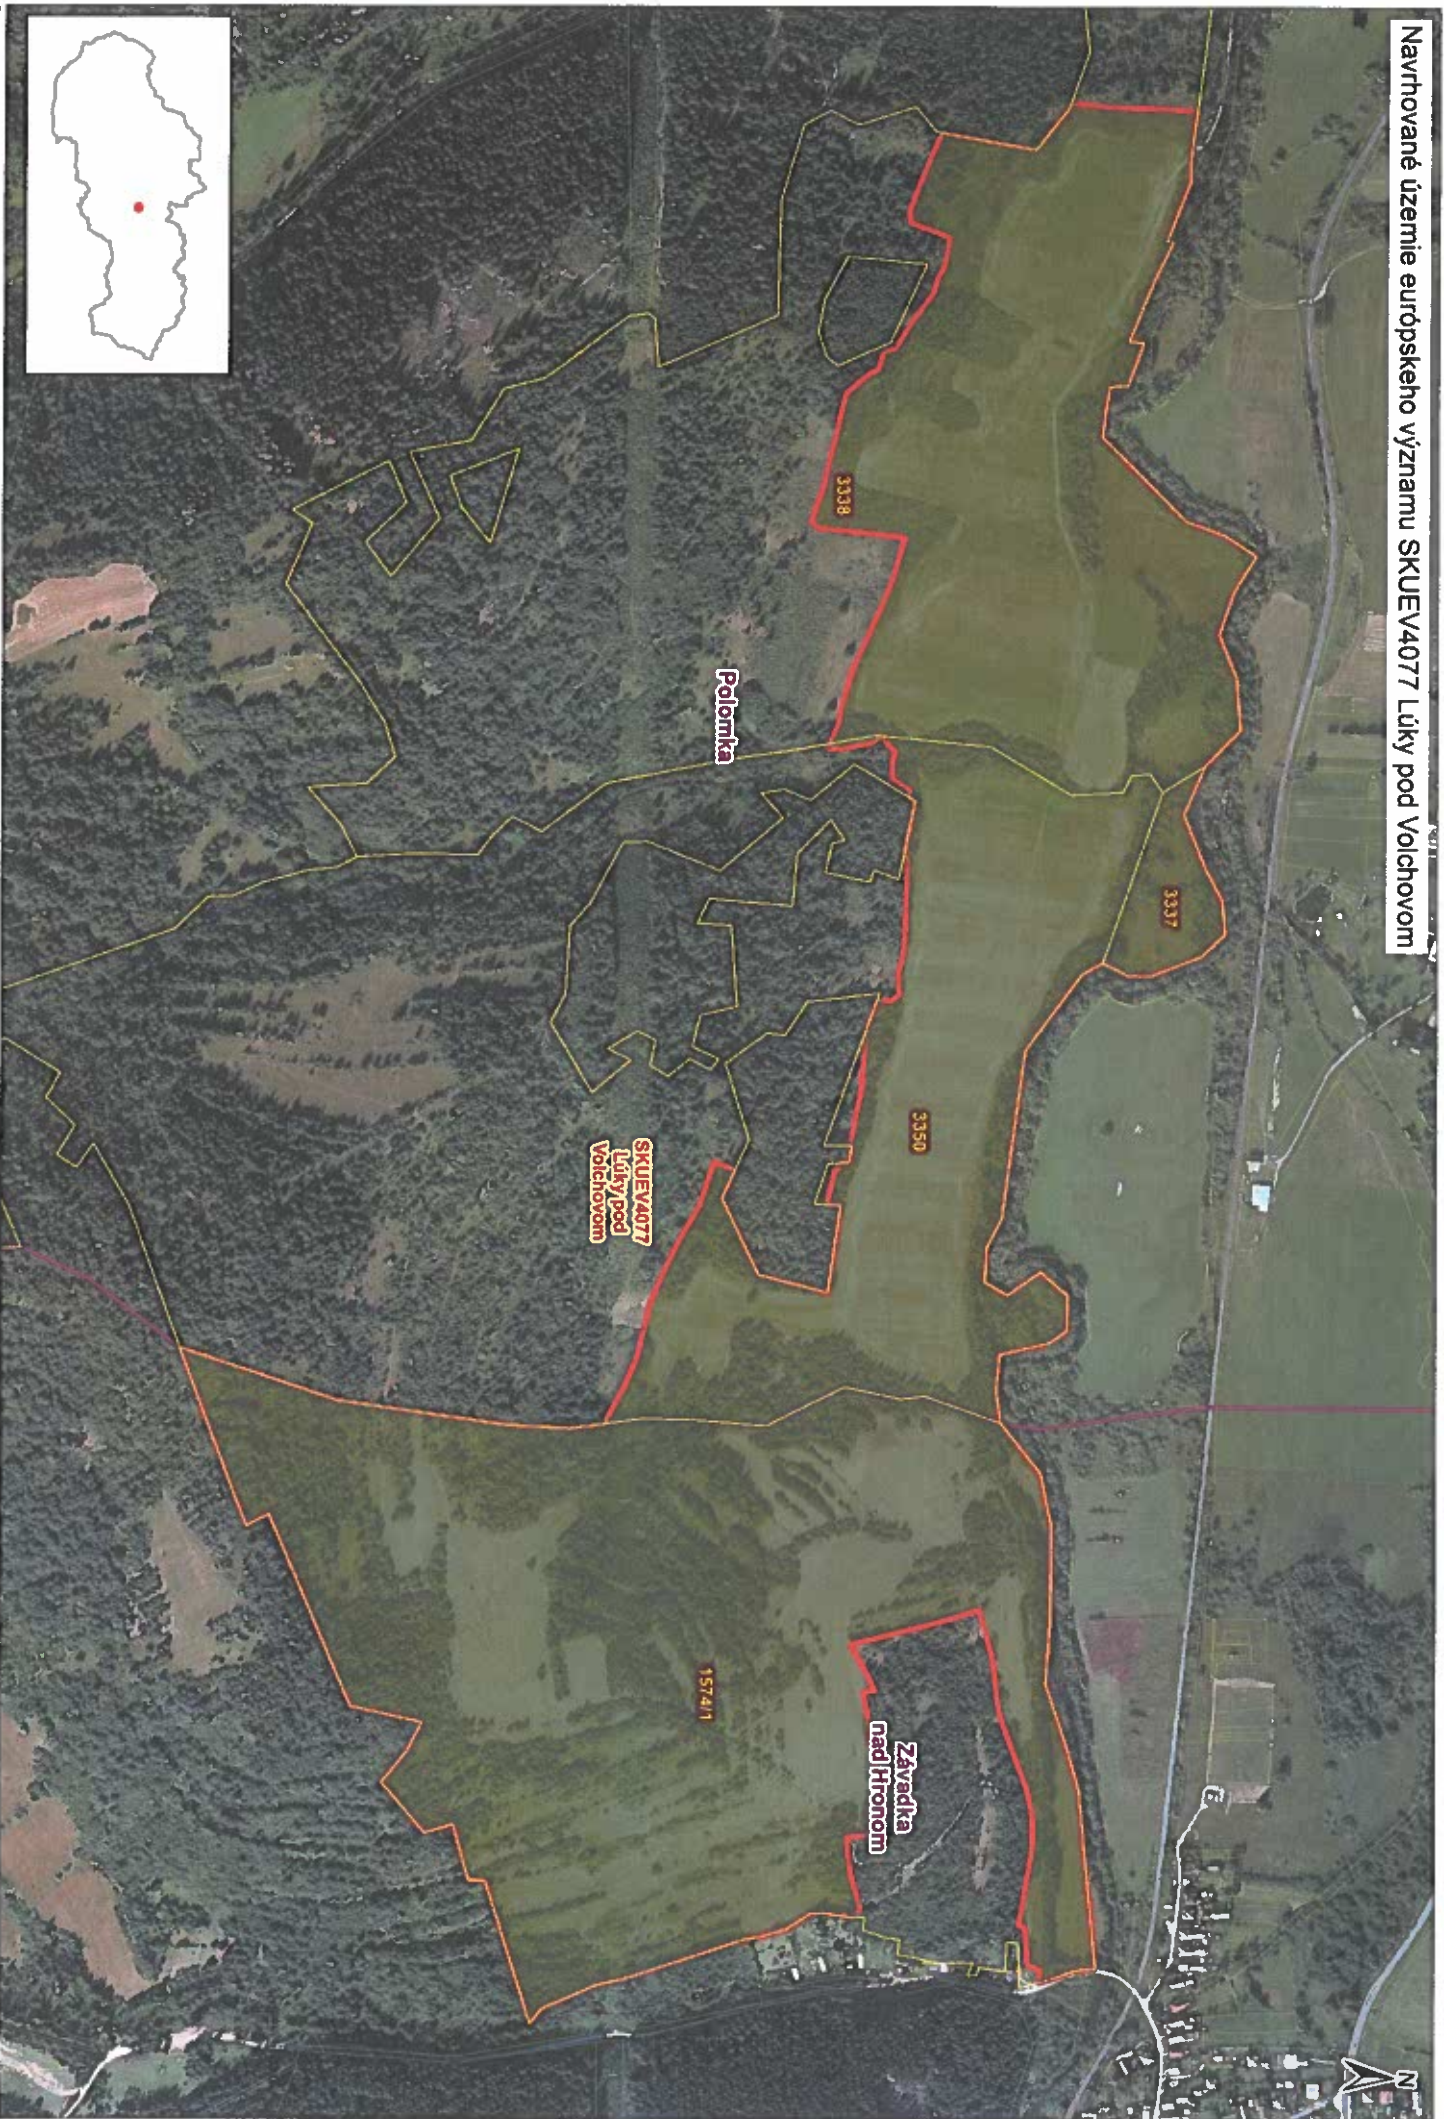

Navrhované územie európskeho významu SKUEV4077 Lúky pod Volchovom

— V súčasnosti z. stupňi ochrany- bez zmeny
— parcely registra C
— navrhované ÚEV
— hranica k.ú.